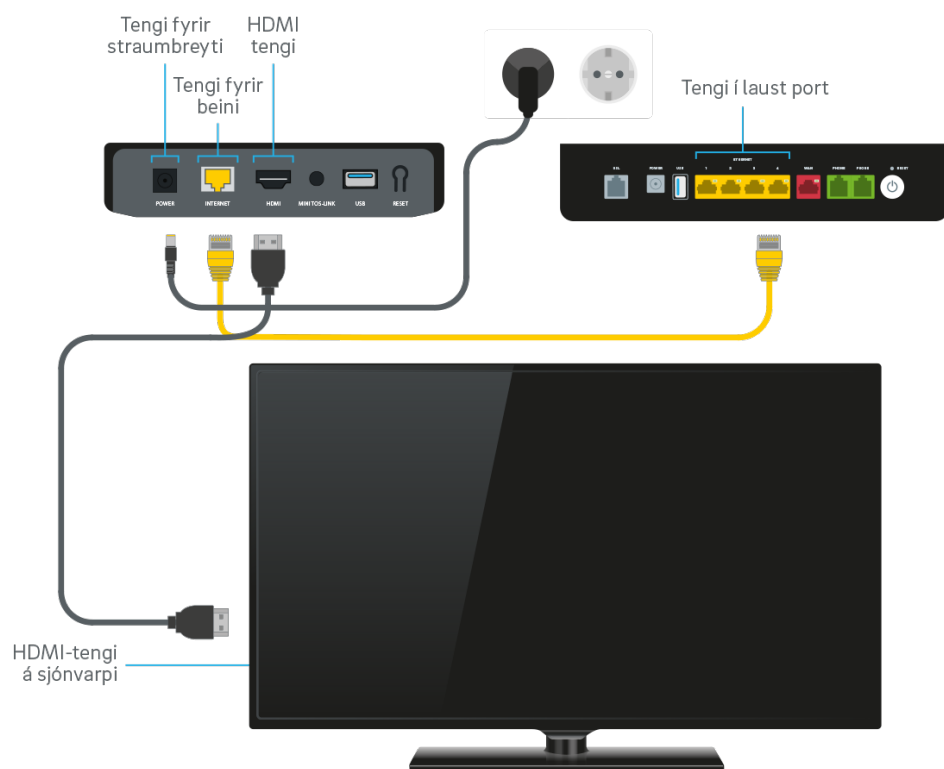

Í kassanum eru eftirfarandi hlutir

- Myndlykill
- Fjarstýring
- Straumbreytir
- HDMI snúra
- Netsnúra

Til að tryggja hámarks myndgæði mælum við með að nota þær snúrur sem að fylgja með myndlyklinum þínum.

Svona tengir þú myndlykilinn

- Tengdu HDMI snúru í HDMI tengi á myndlyklinum og sjónvarpinu þínu. Athugaðu merkinguna á HDMI tenginu sem þú notar, því hún segir til um á hvaða rás sjónvarpið þarf að vera stillt til að nota myndlykilinn.
- Tengdu straumbreytinn við myndlykilinn og settu í samband við rafmagn.
- Kveiktu á sjónvarpinu og stilltu á HDMI rásina sem samsvarar HDMI tenginu sem þú notaðir.
 - Á flestum sjónvörpum er skipt milli HDMI rása með því að ýta á *Source* eða *Input* og velja viðeigandi HDMI rás með örvatókkum á fjarstýringunni.

Eftir stutta stund auðkennir þú þig rafrænt ferð beint inn í viðmótið á Sjónvarpi Símans.

Vinsamlegast haldið upp á umbúðir og skilið myndlyklinum ásamt snúrum og öllum aukahlutum að notkun lokinni.

Fjarstýringin

REWIND
Spólar til baka í efni sem er í spilun. Auktu hraðann með því að ýta oftár á takkann. Flettir til baka um eina síðu í Premium, Bíó o.s.frv.

TEXT RETURN
Stillir á Textavarp á þeim rásum sem upp á það bjóða.